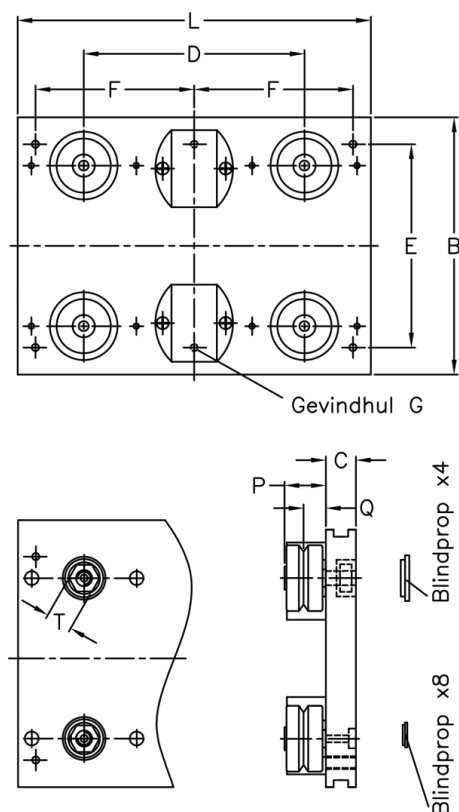

Varenummer: 057113060150131

Beskrivelse: Hepco GV3 vogn AU 60 34 L150 LB

Mål

B	= 135
C	= 17.00
d	= 110
E	= 115
F	= 60
For leje	= 34
For skinne	= M/NM 60
Gevindhul G	= 4 x M8

L	= 150
P	= 21.3
Q	= 11.50